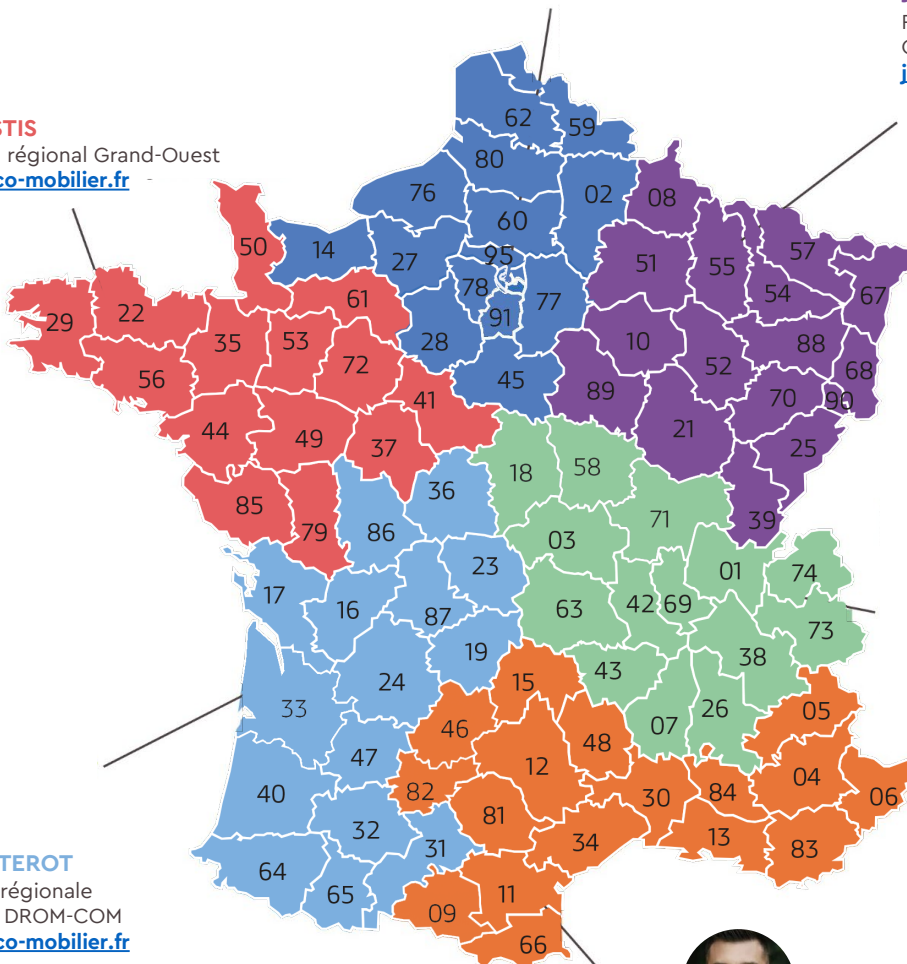

Organisation en région

Responsable des Opérations
mfermet@eco-mobilier.fr

Responsable régionale
Nord et Bassin Parisien
clapiche@eco-mobilier.fr

Responsable régional
Grand-Est
jrondot@eco-mobilier.fr

Responsable régional Grand-Ouest
mlhostis@eco-mobilier.fr

Responsable régional
Centre-Est
mbissuel@eco-mobilier.fr

Responsable régionale
Sud-Ouest et DROM-COM
jbasterot@eco-mobilier.fr

Responsable régional Sud-Est
vbousquet@eco-mobilier.fr

Des questions ?

Ecrivez directement à votre responsable régional(e)
ou à contact@eco-mobilier.fr

Appelez-nous au **0811 69 68 70**
(Service 0,05€/appel + prix d'un appel local)

Retrouvez-nous sur
eco-mobilier.fr
et sur **maisondutri.fr**