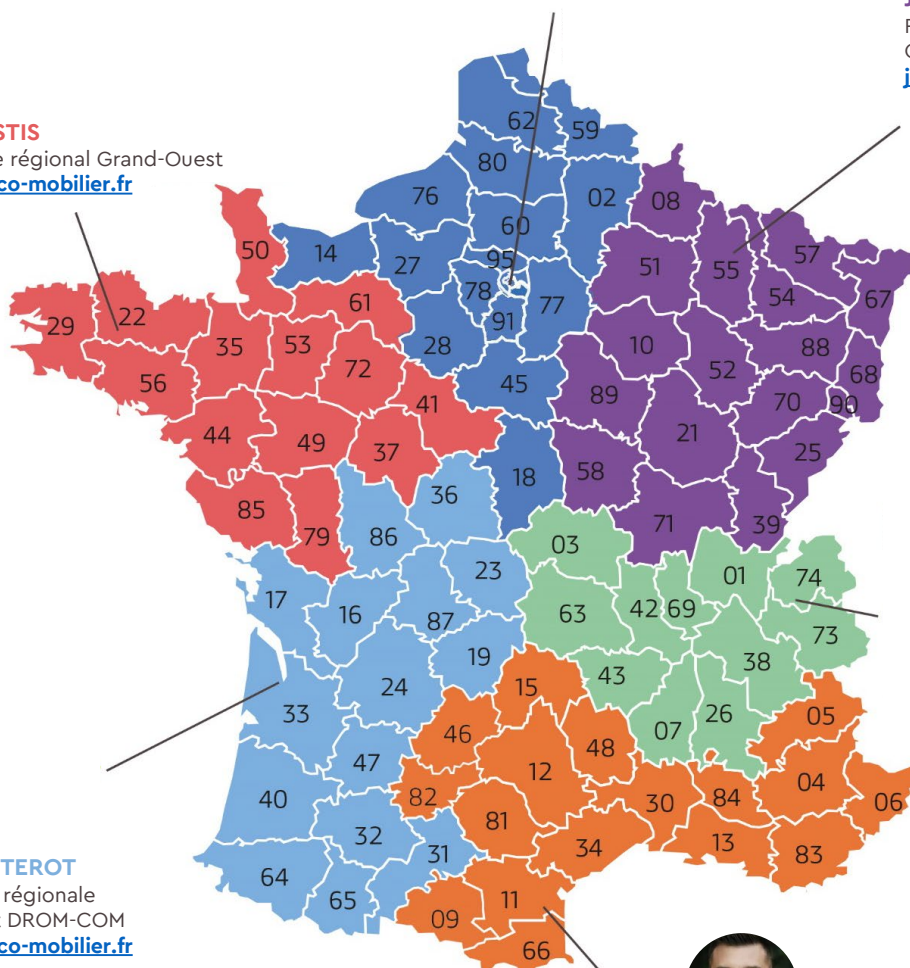

Organisation en région

Responsable des Opérations
mfermet@eco-mobilier.fr

Responsable régionale
Nord et Bassin Parisien
clapiche@eco-mobilier.fr

Responsable régional
Grand-Est
jrondot@eco-mobilier.fr

Responsable régional Grand-Ouest
mlhostis@eco-mobilier.fr

Responsable régional
Centre-Est
mbissuel@eco-mobilier.fr

Responsable régionale
Sud-Ouest et DROM-COM
jbasterot@eco-mobilier.fr

Responsable régional Sud-Est
vbousquet@eco-mobilier.fr

Des questions ?

Ecrivez directement à votre responsable régional(e)
ou à contact@eco-mobilier.fr

Appelez-nous au **0811 69 68 70**

(Service 0,05€/appel + prix d'un appel local)

Retrouvez-nous sur
eco-mobilier.fr
et sur **maisondutri.fr**